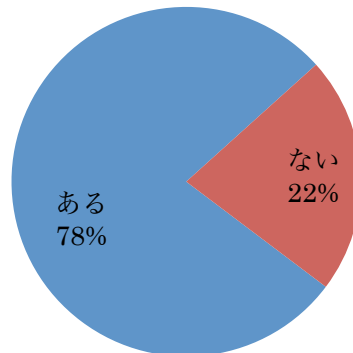

アンケート「日本について」集計&まとめ

2016年8月4日現在

回答者人数 41人

国籍 タイ

性別 女性 37人 男性 3人

年齢

20歳以下 4人 10%

20～30歳 18人 44%

30～40歳 15人 36%

40～50歳 4人 10%

質問1 日本に来たことありますか？

ある 32人 78%

ない 9人 22%

質問2 日本に来てみたいですか？

はい 41人 100%

質問3 好きな日本語は何ですか？