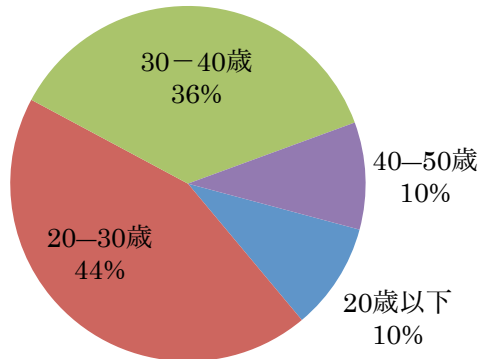

アンケート「日本について」集計&まとめ

2016年8月4日現在

回答者人数 41人

国籍 タイ

性別 女性 37人 男性 3人

年齢

20歳以下 4人 10%

20～30歳 18人 44%

30～40歳 15人 36%

40～50歳 4人 10%

質問1 日本に来たことありますか？

ある 32人 78%

ない 9人 22%

質問2 日本に来てみたいですか？

はい 41人 100%

質問3 好きな日本語は何ですか？