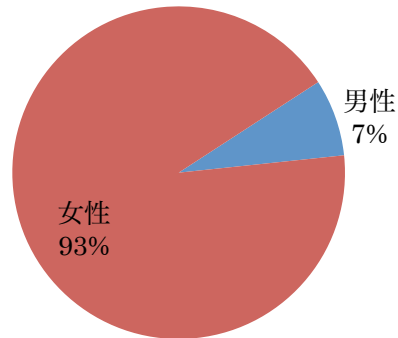

アンケート「日本について」集計&まとめ

2016年8月4日現在

回答者人数 41人

国籍 タイ

性別 女性 37人 男性 3人

年齢

20歳以下 4人 10%

20～30歳 18人 44%

30～40歳 15人 36%

40～50歳 4人 10%

質問1 日本に来たことありますか？

ある 32人 78%

ない 9人 22%

質問2 日本に来てみたいですか？

はい 41人 100%

質問3 好きな日本語は何ですか？